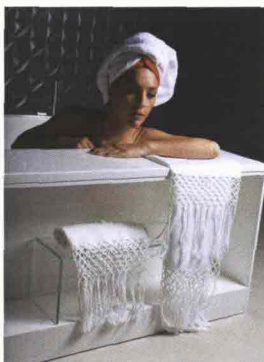

Zenoni&Colombi

Scialla

Emanuela Colombi
100% lino puro, biologico, ecocompatibile e naturale per la raffinata salvietta che misura 70x130 cm, disponibile solo nel colore bianco. *100% pure organic linen, eco-compatible and natural for this refined towel that measures 70x130 cm, available only in white.*