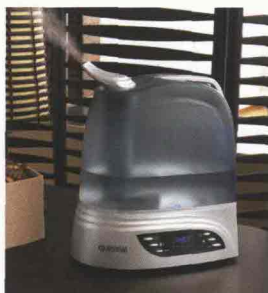

Olimpia Splendid

AquaSpa

Umidificatore dotato di tecnologia ad ultrasuoni a freddo che consente di mantenere l'umidità ottimale dell'ambiente in estremo silenzio. E' dotato anche di funzione cromo-terapica. *Humidifier with cold ultrasound technology that maintains optimal humidity in extreme silence. Also with chromo therapy.*

Humidifier with cold ultrasound technology that maintains optimal humidity in extreme silence. Also with chromo therapy.